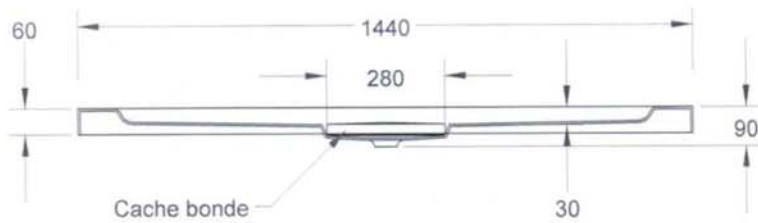

# Tropea

**Ref : R948**

Receveur

Ø 144 x 9 cm

Livré sans bonde

*Душевой поддон*

*Ø 144 x 9 см*

*Без слива*