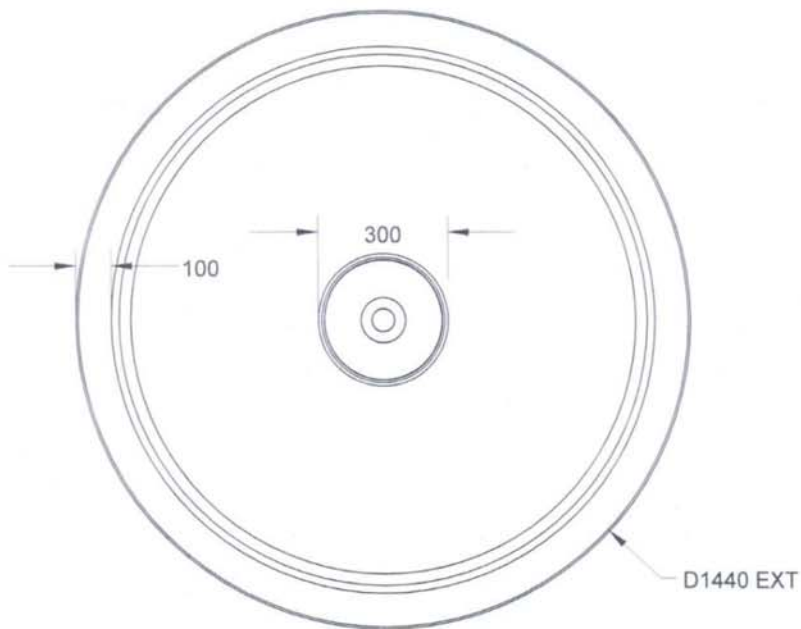

# Tropea

**Ref : R948**

Receveur

Ø 144 x 9 cm

Livré sans bonde

*Душевой поддон*

*Ø 144 x 9 см*

*Без слива*