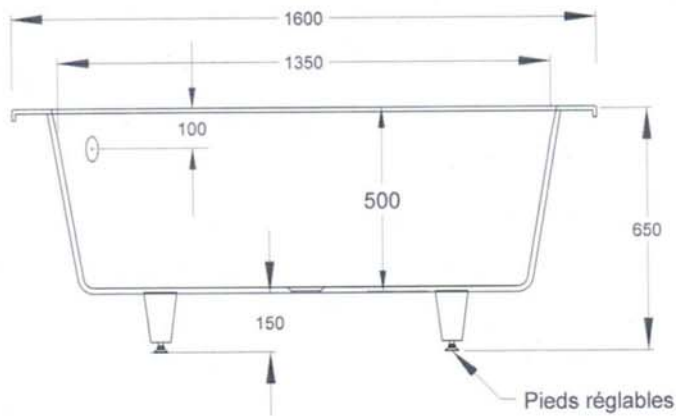

Tropea

Ref : B948

Baignoire à encastrer,
livré sans vidage
Ø 160 cm / Contenance 458L
longueur de vidage 120cm

*Встраиваемая ванна,
поставляется без перелива
Ø 160см / вместимость 458л
длина перелива 120см*