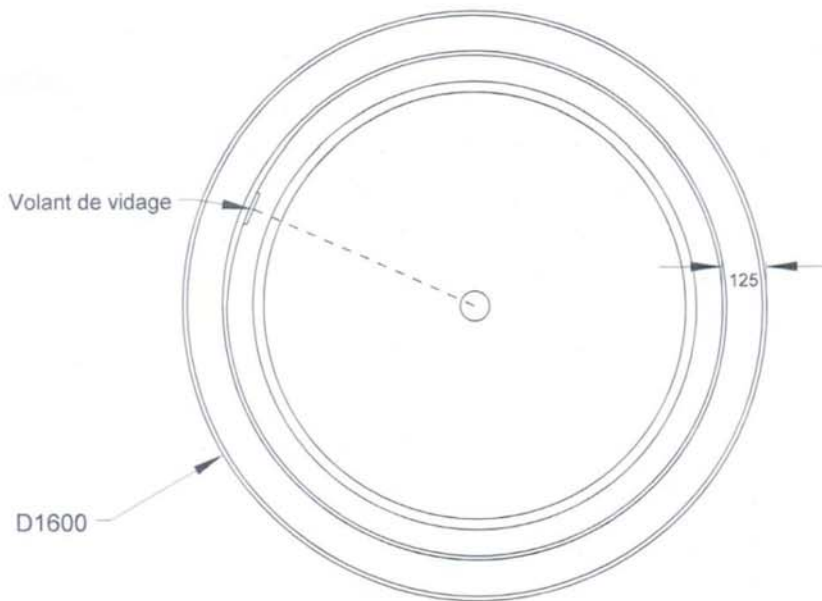

Tropea

Ref : B948

Baignoire à encastrer,
livré sans vidage
Ø 160 cm / Contenance 458L
longueur de vidage 120cm

*Встраиваемая ванна,
поставляется без перелива
Ø 160см / вместимость 458л
длина перелива 120см*